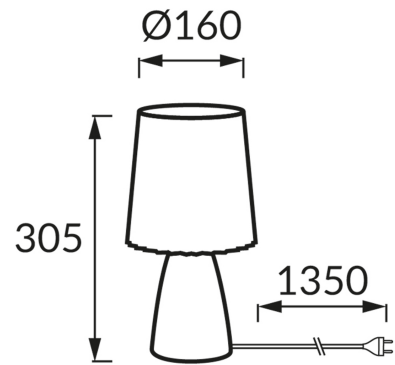

ИНФОРМАЦИОННАЯ КАРТОЧКА ПРОДУКТА

ОСНОВНАЯ ИНФОРМАЦИЯ

Название продукта:	MALMA E14 WHITE
Индекс Ideus:	04397
Штрих-код EAN:	5901477343971
Цвет :	белый
Материал:	керамика, поликарбонат ПК
Высота:	305 mm
Ширина:	160 mm
Глубина:	160 mm
Упаковка коробки:	12 шт.

PRODUCT PARAMETERS

Питание:	220-240V 50/60Hz
Мощность:	max 25 W
Цоколь:	E14
Предлагаемый источник света:	компактная люминесцентная лампа/LED
	Возможность замены источника света
	Оснащены выключателем
Направление света в изделии можно регулировать:	нет
Класс защиты от поражения электрическим током:	2
:	IP20
	для применения внутри
CE	Декларация о соответствии