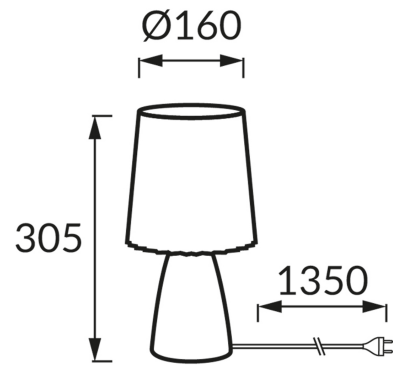

ІНФОРМАЦІЙНА КАРТКА ТОВАРУ

ОСНОВНА ІНФОРМАЦІЯ

| | |
|---------------------|----------------------------------|
| Назва продукту: | MALMA E14 WHITE |
| Індекс Ideus: | 04397 |
| EAN штрих-код: | 5901477343971 |
| Колір : | білий |
| Матеріал: | кераміка, полікарбонат ПК |
| Висота: | 305 mm |
| Ширина: | 160 mm |
| Глибина: | 160 mm |
| Упаковка в коробці: | 12 шт. |

ПАРАМЕТРИ ТОВАРУ

| | |
|---|--|
| Живлення: | 220-240V 50/60Hz |
| Потужність: | max 25 W |
| Цоколь: | E14 |
| Спеціалізоване джерело світла: | N/A |
| | Можливість заміни джерела світла |
| | Обладнаний вмикачем |
| У виробі реалізована можливість регулювання напряду освітлення: | ні |
| Клас захисту від ушкодження струмом: | 2 |
| ступінь стійкості до проникнення твердих предметів і вологи: | IP20 |
| | для застосування лише всередині приміщень |
| CE | Декларація про відповідність |