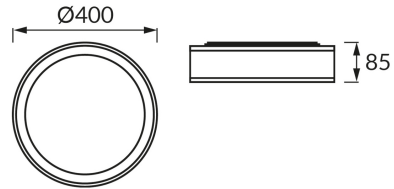

## INFORMACJE PODSTAWOWE

Nazwa produktu:	<b>SALMA C 3 x E27</b>
Indeks Ideus:	<b>04405</b>
Kod kreskowy EAN:	<b>5901477344053</b>
Kolor:	<b>Biały</b>
Materiał:	<b>Blacha stalowa, tworzywo sztuczne</b>
Wysokość:	<b>85 mm</b>
Szerokość:	<b>400 mm</b>
Głębokość:	<b>400 mm</b>
Opakowanie zbiorcze:	<b>10 szt.</b>

## PARAMETRY PRODUKTU

Zasilanie:	<b>220-240V 50/60Hz</b>
Moc:	<b>3 x max 13 W</b>
Rodzaj trzonka:	<b>E27</b>
Dedykowane źródło światła:	<b>LED</b>
	<b>Możliwość wymiany źródła światła</b>
Możliwość regulacji kierunku świecenia:	<b>Nie</b>
Klasa ochronności przed porażeniem elektrycznym:	<b>1</b>
Stopień odporności na wnikanie ciał stałych i wilgoci:	<b>IP20</b>
	<b>Do zastosowania wewnątrz</b>
CE	<b>Deklaracja zgodności</b>