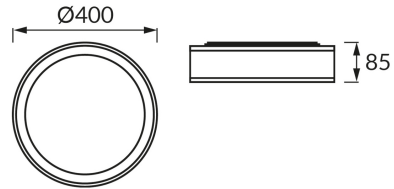

### ОСНОВНАЯ ИНФОРМАЦИЯ

Название продукта:	<b>SALMA C 3 x E27</b>
Индекс Ideus:	<b>04405</b>
Штрих-код EAN:	<b>5901477344053</b>
Цвет :	<b>белый</b>
Материал:	<b>стальной лист, пластик</b>
Высота:	<b>85 mm</b>
Ширина:	<b>400 mm</b>
Глубина:	<b>400 mm</b>
Упаковка коробки:	<b>10 шт.</b>

### PRODUCT PARAMETERS

Питание:	<b>220-240V 50/60Hz</b>
Мощность:	<b>3 x max 13 W</b>
Цоколь:	<b>E27</b>
Предлагаемый источник света:	<b>LED</b>
	<b>Возможность замены источника света</b>
Направление света в изделии можно регулировать:	<b>нет</b>
Класс защиты от поражения электрическим током:	<b>1</b>
:	<b>IP20</b>
	<b>для применения внутри</b>
CE	<b>Декларация о соответствии</b>