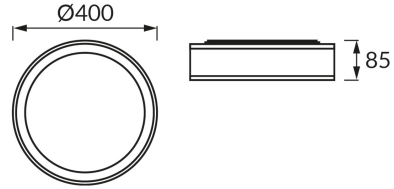

ІНФОРМАЦІЙНА КАРТКА ТОВАРУ

ОСНОВНА ІНФОРМАЦІЯ

Назва продукту:	SALMA C 3 x E27
Індекс Ideus:	04405
EAN штрих-код:	5901477344053
Колір :	білий
Матеріал:	листова сталь, пластик
Висота:	85 mm
Ширина:	400 mm
Глибина:	400 mm
Упаковка в коробці:	10 шт.

ПАРАМЕТРИ ТОВАРУ

Живлення:	220-240V 50/60Hz
Потужність:	3 x max 13 W
Цоколь:	E27
Спеціалізоване джерело світла:	LED
	Можливість заміни джерела світла
У виробі реалізована можливість регулювання напряму освітлення:	ні
Клас захисту від ушкодження струмом:	1
ступінь стійкості до проникнення твердих предметів і вологи:	IP20
	для застосування лише всередині приміщень
CE	Декларація про відповідність