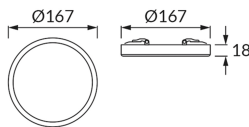

KARTA INFORMACYJNA PRODUKTU

Możliwość wymiany źródeł światła i/lub oddzielnego sprzętu sterującego bez trwałego zniszczenia produktu

INFORMACJE PODSTAWOWE

Nazwa produktu:	OLGA LED C 12W BLACK CCT
Indeks Ideus:	04406
Kod kreskowy EAN:	5901477344060
Kolor:	Czarny
Materiał:	Tworzywo sztuczne, poliwęglan PC
Wysokość:	18 mm
Szerokość:	167 mm
Głębokość:	167 mm
Opakowanie zbiorcze:	20 szt.

UWAGI

- trzystopniowa regulacja temperatury barwowej (WW, NW, CW)
- montaż natynkowy i podtynkowy

PARAMETRY PRODUKTU

Zasilanie:	230V 50Hz
Moc:	12 W
Dedykowane źródło światła:	SMD LED, w komplecie
	Niewymienne źródło światła
	Nie stosować ze ściemniaczem
Strumień świetlny oprawy:	1 110 lm
Barwa światła:	Ciepłobiała/neutralna biała/zimnobiała
Kąt rozsyłu światłości:	120°
Okres trwałości L70B50 w h:	35 000 h
Możliwość regulacji kierunku świecenia:	Nie
Strumień świetlny źródła światła dla referencyjnej temperatury barwowej:	1 490 lm
Temperatura barwowa:	3000K/4600K/6500K
Współczynnik oddawania barw Ra:	81
Klasa ochronności przed porażeniem elektrycznym:	2
Stopień odporności na wnikanie ciał stałych i wilgoci:	IP20
	Do zastosowania wewnątrz
Współczynnik przesuwu fazowego (DF, cos φ1):	0.910
CE	Deklaracja zgodności