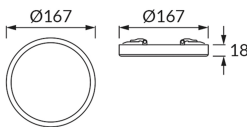

ИНФОРМАЦИОННАЯ КАРТОЧКА ПРОДУКТА

Возможность замены источников света и/или пускорегулирующей аппаратуры без необратимого повреждения изделия

ОСНОВНАЯ ИНФОРМАЦИЯ

Название продукта:	OLGA LED C 12W BLACK CCT
Индекс Ideus:	04406
Штрих-код EAN:	5901477344060
Цвет :	черный
Материал:	пластик, поликарбонат ПК
Высота:	18 mm
Ширина:	167 mm
Глубина:	167 mm
Упаковка коробки:	20 шт.

ПРИМЕЧАНИЯ

- трехступенчатая регулировка цветовой температуры (WW, NW, CW)
- поверхностный и утопленный монтаж

PRODUCT PARAMETERS

Питание:	230V 50Hz
Мощность:	12 W
Предлагаемый источник света:	SMD LED, в комплекте
	несменный источник света
	не используйте с диммером
Световой поток светильника:	1 110 lm
Цвет света:	теплый белый/нейтральный белый/холодный белый
Угол распределения света:	120°
Срок годности L70B50 в ч:	35 000 h
Направление света в изделии можно регулировать:	нет
Световой поток источника света для эталонной цветовой температуры:	1 490 lm
Температура цвета:	3000K/4600K/6500K
Коэффициент цветопередачи Ra:	81
Класс защиты от поражения электрическим током:	2
:	IP20
	для применения внутри
Коэффициент смещения (DF, cos φ1):	0.910
CE	Декларация о соответствии