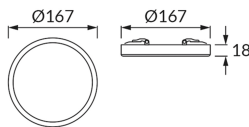

ІНФОРМАЦІЙНА КАРТКА ТОВАРУ

Можливість заміни джерел світла та/або механізмів керування без незворотного пошкодження виробу

ОСНОВНА ІНФОРМАЦІЯ

Назва продукту:	OLGA LED C 12W BLACK CCT
Індекс Ideus:	04406
EAN штрих-код:	5901477344060
Колір :	чорний
Матеріал:	пластик, полікарбонат ПК
Висота:	18 mm
Ширина:	167 mm
Глибина:	167 mm
Упаковка в коробці:	20 шт.

ЗАУВАЖЕННЯ

- триступеневе регулювання колірної температури (WW, NW, CW)
- поверхневий та заглиблений монтаж

ПАРАМЕТРИ ТОВАРУ

Живлення:	230V 50Hz
Потужність:	12 W
Спеціалізоване джерело світла:	SMD LED, в комплекті
	незмінне джерело світла
	не використовуйте з диммером
Світловий потік світильника:	1 110 lm
Світлий колір:	теплий білий/нейтральний білий/холодний білий
Кут розсіювання сили світла:	120°
Термін придатності L70B50, год:	35 000 h
У виробі реалізована можливість регулювання напряму освітлення:	ні
Світловий потік джерела світла для еталонної колірної температури:	1 490 lm
Температура кольору:	3000K/4600K/6500K
Коефіцієнт віддавання барв Ra:	81
Клас захисту від ушкодження струмом:	2
ступінь стійкості до проникнення твердих предметів і вологи:	IP20
	для застосування лише всередині приміщень
Коефіцієнт переміщення (DF, cos φ1):	0.910
CE	Декларація про відповідність