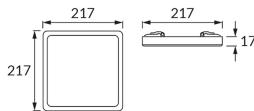

ИНФОРМАЦИОННАЯ КАРТОЧКА ПРОДУКТА