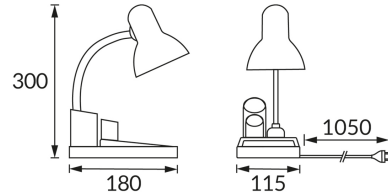

KARTA INFORMACYJNA PRODUKTU

INFORMACJE PODSTAWOWE

Nazwa produktu:	IDOL E27 BLACK
Indeks Ideus:	04425
Kod kreskowy EAN:	5901477344251
Kolor:	Czarny
Materiał:	Tworzywo sztuczne
Wysokość:	300 mm
Szerokość:	115 mm
Głębokość:	180 mm
Opakowanie zbiorcze:	20 szt.

PARAMETRY PRODUKTU

Zasilanie:	220-240V 50/60Hz
Moc:	max 15 W
Rodzaj trzonka:	E27
Dedykowane źródło światła:	światłówka/LED
	Możliwość wymiany źródła światła
	Włącznik
Możliwość regulacji kierunku świecenia:	Tak
Klasa ochronności przed porażeniem elektrycznym:	2
Stopień odporności na wnikanie ciał stałych i wilgoci:	IP20
	Do zastosowania wewnątrz
CE	Deklaracja zgodności