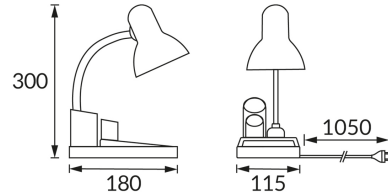

ИНФОРМАЦИОННАЯ КАРТОЧКА ПРОДУКТА

ОСНОВНАЯ ИНФОРМАЦИЯ

Название продукта:	IDOL E27 BLACK
Индекс Ideus:	04425
Штрих-код EAN:	5901477344251
Цвет :	черный
Материал:	пластик
Высота:	300 mm
Ширина:	115 mm
Глубина:	180 mm
Упаковка коробки:	20 шт.

PRODUCT PARAMETERS

Питание:	220-240V 50/60Hz
Мощность:	max 15 W
Цоколь:	E27
Предлагаемый источник света:	компактная люминесцентная лампа/LED
	Возможность замены источника света
	Оснащены выключателем
Направление света в изделии можно регулировать:	да
Класс защиты от поражения электрическим током:	2
:	IP20
	для применения внутри
CE	Декларация о соответствии