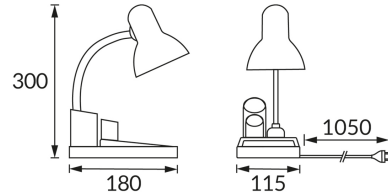

## ІНФОРМАЦІЙНА КАРТКА ТОВАРУ

### ОСНОВНА ІНФОРМАЦІЯ

Назва продукту:	<b>IDOL E27 BLACK</b>
Індекс Ideus:	<b>04425</b>
EAN штрих-код:	<b>5901477344251</b>
Колір :	<b>чорний</b>
Матеріал:	<b>пластик</b>
Висота:	<b>300 mm</b>
Ширина:	<b>115 mm</b>
Глибина:	<b>180 mm</b>
Упаковка в коробці:	<b>20 шт.</b>

### ПАРАМЕТРИ ТОВАРУ

Живлення:	<b>220-240V 50/60Hz</b>
Потужність:	<b>max 15 W</b>
Цоколь:	<b>E27</b>
Спеціалізоване джерело світла:	<b>N/A</b>
	<b>Можливість заміни джерела світла</b>
	<b>Обладнаний вмикачем</b>
У виробі реалізована можливість регулювання напряму освітлення:	<b>так</b>
Клас захисту від ушкодження струмом:	<b>2</b>
ступінь стійкості до проникнення твердих предметів і вологи:	<b>IP20</b>
	<b>для застосування лише всередині приміщень</b>
CE	<b>Декларація про відповідність</b>