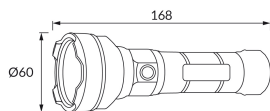

KARTA INFORMACYJNA PRODUKTU

Możliwość wymiany źródeł światła i/lub oddzielnego sprzętu sterującego bez trwałego zniszczenia produktu

INFORMACJE PODSTAWOWE

Nazwa produktu:	MAGNUS LED 1W
Indeks Ideus:	04449
Kod kreskowy EAN:	5901477344497
Kolor:	Czarny
Materiał:	Tworzywo sztuczne
Wysokość:	168 mm
Szerokość:	60 mm
Głębokość:	60 mm
Opakowanie zbiorcze:	100 szt.

UWAGI

- akumulator w komplecie
- czas świecenia dla jednego ładowania max 6 h
- czas ładowania: optymalny 6 h, max 8 h
- przewód USB-C

PARAMETRY PRODUKTU

Zasilanie:	DC 5 V 2,1 A MAX USB-C
Moc:	1 W
Dedykowane źródło światła:	LED, w komplecie
	Niewymienne źródło światła
Barwa światła:	Zimnobiała
Kąt rozsyłu światłości:	4°
Okres trwałości L70B50 w h:	35 000 h
	Włącznik
Możliwość regulacji kierunku świecenia:	Nie
Strumień świetlny źródła światła dla referencyjnej temperatury barwowej:	100 lm
Temperatura barwowa:	6500 K
Współczynnik oddawania barw Ra:	80
Klasa ochronności przed porażeniem elektrycznym:	3
Stopień odporności na wnikanie ciał stałych i wilgoci:	IP20
	Do zastosowania wewnątrz
CE	Deklaracja zgodności