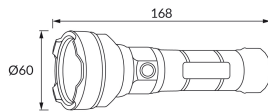

ИНФОРМАЦИОННАЯ КАРТОЧКА ПРОДУКТА

Возможность замены источников света и/или пускорегулирующей аппаратуры без необратимого повреждения изделия

ОСНОВНАЯ ИНФОРМАЦИЯ

Название продукта:	MAGNUS LED 1W
Индекс Ideus:	04449
Штрих-код EAN:	5901477344497
Цвет :	черный
Материал:	пластик
Высота:	168 mm
Ширина:	60 mm
Глубина:	60 mm
Упаковка коробки:	100 шт.

ПРИМЕЧАНИЯ

- аккумулятор в комплекте
- время освещения на одной зарядке: мин 6 часов
- время зарядки: оптимально 6 часов, максимум 8 часов
- кабель USB-C

PRODUCT PARAMETERS

Питание:	DC 5 V 2,1 A MAX USB-C
Мощность:	1 W
Предлагаемый источник света:	LED, в комплекте
	несменный источник света
Цвет света:	холодный белый
Угол распределения света:	4°
Срок годности L70B50 в ч:	35 000 h
	Оснащены выключателем
Направление света в изделии можно регулировать:	нет
Световой поток источника света для эталонной цветовой температуры:	100 lm
Температура цвета:	6500 K
Коэффициент цветопередачи Ra:	80
Класс защиты от поражения электрическим током:	3
:	IP20
	для применения внутри
CE	Декларация о соответствии