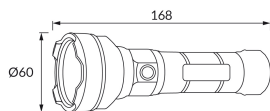

ІНФОРМАЦІЙНА КАРТКА ТОВАРУ