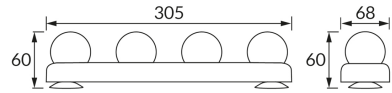

KARTA INFORMACYJNA PRODUKTU

INFORMACJE PODSTAWOWE

Nazwa produktu:	BILA LED 1,6W NW
Indeks Ideus:	04452
Kod kreskowy EAN:	5901477344527
Kolor:	Chrom
Materiał:	Tworzywo sztuczne
Wysokość:	60 mm
Szerokość:	305 mm
Głębokość:	68 mm
Opakowanie zbiorcze:	48 szt.

UWAGI

Oprawa przenośna

PARAMETRY PRODUKTU

Zasilanie:	DC 1,5 V 3 x AA
Moc:	1,6 W
Dedykowane źródło światła:	LED, w komplecie
	Niewymienne źródło światła
Strumień świetlny oprawy:	100 lm
Barwa światła:	Neutralna biała
Kąt rozsyłu światłości:	180°
Okres trwałości L70B50 w h:	35 000 h
	Włącznik
Możliwość regulacji kierunku świecenia:	Nie
Temperatura barwowa:	K
Współczynnik oddawania barw Ra:	81
Klasa ochronności przed porażeniem elektrycznym:	3
Stopień odporności na wnikanie ciał stałych i wilgoci:	IP20
	Do zastosowania wewnątrz
CE	Deklaracja zgodności