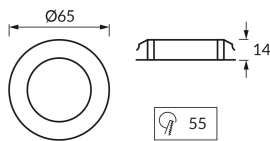

KARTA INFORMACYJNA PRODUKTU

Możliwość wymiany źródeł światła i/lub oddzielnego sprzętu sterującego bez trwałego zniszczenia produktu

INFORMACJE PODSTAWOWE

Nazwa produktu:	ROLO LED C 1,9W WHITE NW
Indeks Ideus:	04457
Kod kreskowy EAN:	5901477344572
Kolor:	Biały
Materiał:	Błacha stalowa, tworzywo sztuczne
Wysokość:	14 mm
Szerokość:	65 mm
Głębokość:	65 mm
Opakowanie zbiorcze:	200 szt.

UWAGI

Przeznaczone do wnętrz suchych oraz wnętrz o zwiększonej wilgotności, np. łazienek

PARAMETRY PRODUKTU

Zasilanie:	230V 50Hz
Moc:	1,9 W
Dedykowane źródło światła:	SMD LED, w komplecie
	Niewymienne źródło światła
	Nie stosować ze ściemniaczem
Strumień świetlny oprawy:	165 lm
Barwa światła:	Neutralna biała
Kąt rozsyłu światłości:	120°
Okres trwałości L70B50 w h:	35 000 h
Możliwość regulacji kierunku świecenia:	Nie
Strumień świetlny źródła światła dla referencyjnej temperatury barwowej:	190 lm
Temperatura barwowa:	4100 K
Współczynnik oddawania barw Ra:	85
Klasa ochrony przed porażeniem elektrycznym:	2
Stopień odporności na wnikanie ciał stałych i wilgoci:	IP44
	Do zastosowania wewnątrz
Współczynnik przesuwu fazowego (DF, cos φ1):	0.930
CE	Deklaracja zgodności