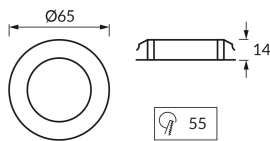

ИНФОРМАЦИОННАЯ КАРТОЧКА ПРОДУКТА

Возможность замены источников света и/или пускорегулирующей аппаратуры без необратимого повреждения изделия

ОСНОВНАЯ ИНФОРМАЦИЯ

Название продукта:	ROLO LED C 1,9W WHITE NW
Индекс Ideus:	04457
Штрих-код EAN:	5901477344572
Цвет :	белый
Материал:	стальной лист, пластик
Высота:	14 mm
Ширина:	65 mm
Глубина:	65 mm
Упаковка коробки:	200 шт.

ПРИМЕЧАНИЯ

предназначен для установки в местах с повышенной влажностью, например, в ванных комнатах.

PRODUCT PARAMETERS

Питание:	230V 50Hz
Мощность:	1,9 W
Предлагаемый источник света:	SMD LED, в комплекте
	несменный источник света
	не используйте с диммером
Световой поток светильника:	165 lm
Цвет света:	нейтральный белый
Угол распределения света:	120°
Срок годности L70B50 в ч:	35 000 h
Направление света в изделии можно регулировать:	нет
Световой поток источника света для эталонной цветовой температуры:	190 lm
Температура цвета:	4100 K
Коэффициент цветопередачи Ra:	85
Класс защиты от поражения электрическим током:	2
:	IP44
	для применения внутри
Коэффициент смещения (DF, cos φ1):	0.930
CE	Декларация о соответствии