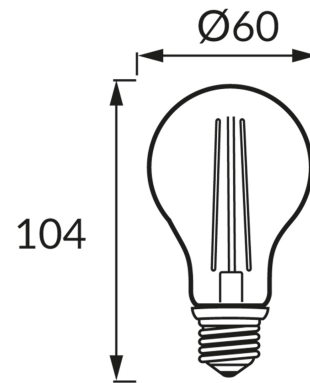

KARTA INFORMACYJNA PRODUKTU**INFORMACJE PODSTAWOWE**

Nazwa produktu:	FILAMENT ERSTE LED E27 12W WW
Indeks Ideus:	04477
Kod kreskowy EAN:	5901477344770
Kolor:	Przezroczysty
Materiał:	Aluminium, szkło
Wysokość:	105 mm
Szerokość:	60 mm
Głębokość:	60 mm
Opakowanie zbiorcze:	100 szt.

PARAMETRY PRODUKTU

Zasilanie:	230V 50Hz
Moc:	12 W
Rodzaj trzonka:	E27
	Nie stosować ze ściemniaczem
Klasa efektywności energetycznej:	D
Barwa światła:	Ciepłobiała
Kąt rozsyłu światłości:	270°
Okres trwałości L70B50 w h:	35 000 h
Strumień świetlny źródła światła dla referencyjnej temperatury barwowej:	1 690 lm
Temperatura barwowa:	2700 K
Współczynnik oddawania barw Ra:	81
Współczynnik przesuwu fazowego (DF, cos φ1):	0.762
CE	Deklaracja zgodności