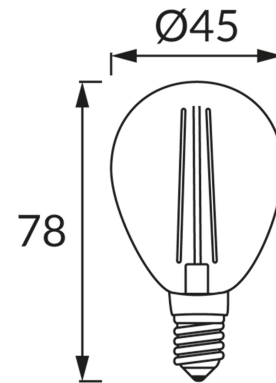

## INFORMACJE PODSTAWOWE

Nazwa produktu:	<b>FILAMENT ULKE LED E14 6W NW</b>
Indeks Ideus:	<b>04482</b>
Kod kreskowy EAN:	<b>5901477344824</b>
Kolor:	<b>Przezroczysty</b>
Materiał:	<b>Aluminium, szkło</b>
Wysokość:	<b>78 mm</b>
Szerokość:	<b>45 mm</b>
Głębokość:	<b>45 mm</b>
Opakowanie zbiorcze:	<b>100 szt.</b>

## PARAMETRY PRODUKTU

Zasilanie:	<b>230V 50Hz</b>
Moc:	<b>6 W</b>
Rodzaj trzonka:	<b>E14</b>
	<b>Nie stosować ze ściemniaczem</b>
Klasa efektywności energetycznej:	<b>E</b>
Barwa światła:	<b>Neutralna biała</b>
Kąt rozsyłu światłości:	<b>270°</b>
Okres trwałości L70B50 w h:	<b>35 000 h</b>
Strumień świetlny źródła światła dla referencyjnej temperatury barwowej:	<b>750 lm</b>
Temperatura barwowa:	<b>4100 K</b>
Współczynnik oddawania barw Ra:	<b>83</b>
Współczynnik przesuwu fazowego (DF, cos φ1):	<b>0.746</b>
CE	<b>Deklaracja zgodności</b>