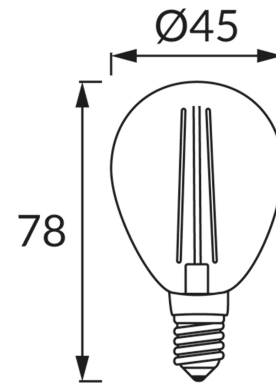

ИНФОРМАЦИОННАЯ КАРТОЧКА ПРОДУКТА

ОСНОВНАЯ ИНФОРМАЦИЯ

| | |
|--------------------|------------------------------------|
| Название продукта: | FILAMENT ULKE LED E14 6W NW |
| Индекс Ideus: | 04482 |
| Штрих-код EAN: | 5901477344824 |
| Цвет : | прозрачный |
| Материал: | алюминий, стекло |
| Высота: | 78 mm |
| Ширина: | 45 mm |
| Глубина: | 45 mm |
| Упаковка коробки: | 100 шт. |

PRODUCT PARAMETERS

| | |
|--|----------------------------------|
| Питание: | 230V 50Hz |
| Мощность: | 6 W |
| Цоколь: | E14 |
| | не используйте с диммером |
| Класс энергоэффективности: | E |
| Цвет света: | нейтральный белый |
| Угол распределения света: | 270° |
| Срок годности L70B50 в ч: | 35 000 h |
| Световой поток источника света для эталонной цветовой температуры: | 750 lm |
| Температура цвета: | 4100 K |
| Коэффициент цветопередачи Ra: | 83 |
| Коэффициент смещения (DF, cos φ1): | 0.746 |
| CE | Декларация о соответствии |