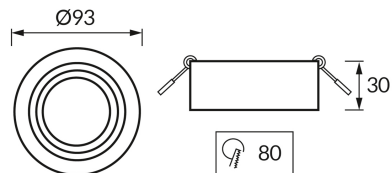

**KARTA INFORMACYJNA PRODUKTU****INFORMACJE PODSTAWOWE**

Nazwa produktu:	<b>ODYN C BLACK</b>
Indeks Ideus:	<b>04488</b>
Kod kreskowy EAN:	<b>5901477344886</b>
Kolor:	<b>Czarny</b>
Materiał:	<b>Aluminium</b>
Wysokość:	<b>30 mm</b>
Szerokość:	<b>93 mm</b>
Głębokość:	<b>93 mm</b>
Opakowanie zbiorcze:	<b>100 szt.</b>

**PARAMETRY PRODUKTU**

Moc:	<b>max 35 W</b>
Dedykowane źródło światła:	<b>LED - GU10/MR16</b>
	<b>Możliwość wymiany źródła światła</b>
Możliwość regulacji kierunku świecenia:	<b>Tak</b>
Stopień odporności na wnikanie ciał stałych i wilgoci:	<b>IP20</b>
	<b>Do zastosowania wewnątrz</b>
CE	<b>Deklaracja zgodności</b>