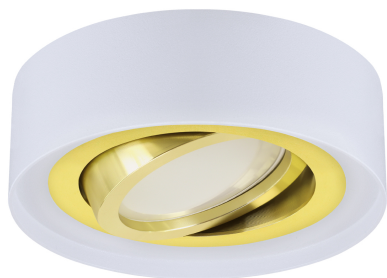

**KARTA INFORMACYJNA PRODUKTU****INFORMACJE PODSTAWOWE**

Nazwa produktu:	<b>ODYN C WHITE/GOLDEN</b>
Indeks Ideus:	<b>04489</b>
Kod kreskowy EAN:	<b>5901477344893</b>
Kolor:	<b>Biały/złoty</b>
Materiał:	<b>Aluminium</b>
Wysokość:	<b>30 mm</b>
Szerokość:	<b>93 mm</b>
Głębokość:	<b>93 mm</b>
Opakowanie zbiorcze:	<b>100 szt.</b>

**PARAMETRY PRODUKTU**

Moc:	<b>max 35 W</b>
Dedykowane źródło światła:	<b>LED - GU10/MR16</b>
	<b>Możliwość wymiany źródła światła</b>
Możliwość regulacji kierunku świecenia:	<b>Tak</b>
Stopień odporności na wnikanie ciał stałych i wilgoci:	<b>IP20</b>
	<b>Do zastosowania wewnątrz</b>
CE	<b>Deklaracja zgodności</b>