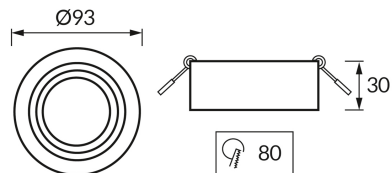

**KARTA INFORMACYJNA PRODUKTU****INFORMACJE PODSTAWOWE**

Nazwa produktu:	<b>ODYN C WHITE/GOLDEN</b>
Indeks Ideus:	<b>04489</b>
Kod kreskowy EAN:	<b>5901477344893</b>
Kolor:	<b>Biały/złoty</b>
Materiał:	<b>Aluminium</b>
Wysokość:	<b>30 mm</b>
Szerokość:	<b>93 mm</b>
Głębokość:	<b>93 mm</b>
Opakowanie zbiorcze:	<b>100 szt.</b>

**PARAMETRY PRODUKTU**

Moc:	<b>max 35 W</b>
Dedykowane źródło światła:	<b>LED - GU10/MR16</b>
	<b>Możliwość wymiany źródła światła</b>
Możliwość regulacji kierunku świecenia:	<b>Tak</b>
Stopień odporności na wnikanie ciał stałych i wilgoci:	<b>IP20</b>
	<b>Do zastosowania wewnątrz</b>
CE	<b>Deklaracja zgodności</b>