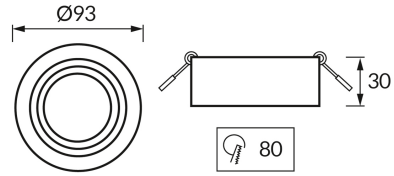

ІНФОРМАЦІЙНА КАРТКА ТОВАРУ

ОСНОВНА ІНФОРМАЦІЯ

Назва продукту:	ODYN C WHITE/GOLDEN
Індекс Ideus:	04489
EAN штрих-код:	5901477344893
Колір :	білий/золотий
Матеріал:	алюміній
Висота:	30 mm
Ширина:	93 mm
Глибина:	93 mm
Упаковка в коробці:	100 шт.

ПАРАМЕТРИ ТОВАРУ

Потужність:	max 35 W
Спеціалізоване джерело світла:	LED - GU10/MR16
	Можливість заміни джерела світла
У виробі реалізована можливість регулювання напрямку освітлення:	так
ступінь стійкості до проникнення твердих предметів і вологи:	IP20
	для застосування лише всередині приміщень
CE	Декларація про відповідність