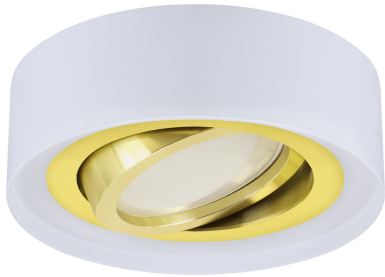

ІНФОРМАЦІЙНА КАРТКА ТОВАРУ

ОСНОВНА ІНФОРМАЦІЯ

Назва продукту:	ODYN C WHITE/GOLDEN
Індекс Ideus:	04489
EAN штрих-код:	5901477344893
Колір :	білий/золотий
Матеріал:	алюміній
Висота:	30 mm
Ширина:	93 mm
Глибина:	93 mm
Упаковка в коробці:	100 шт.

ПАРАМЕТРИ ТОВАРУ

Потужність:	max 35 W
Спеціалізоване джерело світла:	LED - GU10/MR16
	Можливість заміни джерела світла
У виробі реалізована можливість регулювання напрямку освітлення:	так
ступінь стійкості до проникнення твердих предметів і вологи:	IP20
	для застосування лише всередині приміщень
CE	Декларація про відповідність