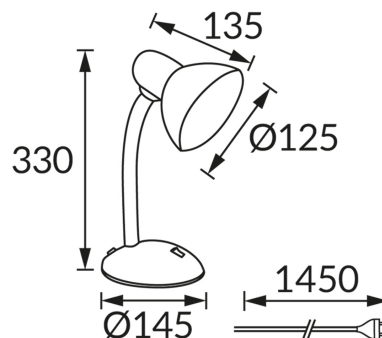

KARTA INFORMACYJNA PRODUKTU

INFORMACJE PODSTAWOWE

Nazwa produktu:	TOLA E27 BLACK
Indeks Ideus:	04497
Kod kreskowy EAN:	5901477344978
Kolor:	Czarny
Materiał:	Blacha stalowa, tworzywo sztuczne
Wysokość:	330 mm
Szerokość:	145 mm
Głębokość:	145 mm
Opakowanie zbiorcze:	12 szt.

PARAMETRY PRODUKTU

Zasilanie:	220-240V 50/60Hz
Moc:	max 40 W
Rodzaj trzonka:	E27
Dedykowane źródło światła:	światłówka/LED
	Możliwość wymiany źródła światła
	Włącznik
Możliwość regulacji kierunku świecenia:	Tak
Klasa ochronności przed porażeniem elektrycznym:	2
Stopień odporności na wnikanie ciał stałych i wilgoci:	IP20
	Do zastosowania wewnątrz
CE	Deklaracja zgodności