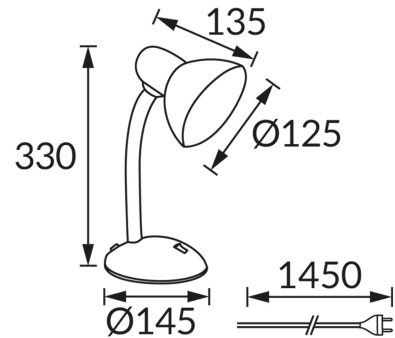

ИНФОРМАЦИОННАЯ КАРТОЧКА ПРОДУКТА

ОСНОВНАЯ ИНФОРМАЦИЯ

Название продукта:	TOLA E27 BLACK
Индекс Ideus:	04497
Штрих-код EAN:	5901477344978
Цвет :	черный
Материал:	стальной лист, пластик
Высота:	330 mm
Ширина:	145 mm
Глубина:	145 mm
Упаковка коробки:	12 шт.

PRODUCT PARAMETERS

Питание:	220-240V 50/60Hz
Мощность:	max 40 W
Цоколь:	E27
Предлагаемый источник света:	компактная люминесцентная лампа/LED
	Возможность замены источника света
	Оснащены выключателем
Направление света в изделии можно регулировать:	да
Класс защиты от поражения электрическим током:	2
:	IP20
	для применения внутри
CE	Декларация о соответствии