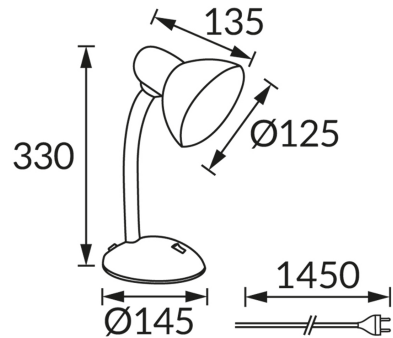

ІНФОРМАЦІЙНА КАРТКА ТОВАРУ

ОСНОВНА ІНФОРМАЦІЯ

Назва продукту:	TOLA E27 BLACK
Індекс Ideus:	04497
EAN штрих-код:	5901477344978
Колір :	чорний
Матеріал:	листова сталь, пластик
Висота:	330 mm
Ширина:	145 mm
Глибина:	145 mm
Упаковка в коробці:	12 шт.

ПАРАМЕТРИ ТОВАРУ

Живлення:	220-240V 50/60Hz
Потужність:	max 40 W
Цоколь:	E27
Спеціалізоване джерело світла:	N/A
	Можливість заміни джерела світла
	Обладнаний вмикачем
У виробі реалізована можливість регулювання напряму освітлення:	так
Клас захисту від ушкодження струмом:	2
ступінь стійкості до проникнення твердих предметів і вологи:	IP20
	для застосування лише всередині приміщень
CE	Декларація про відповідність