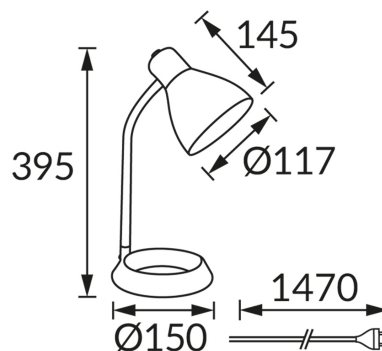

## INFORMACJE PODSTAWOWE

Nazwa produktu:	<b>KATI E27 BLACK</b>
Indeks Ideus:	<b>04499</b>
Kod kreskowy EAN:	<b>5901477344992</b>
Kolor:	<b>Czarny</b>
Materiał:	<b>Stal nierdzewna, tworzywo sztuczne</b>
Wysokość:	<b>395 mm</b>
Szerokość:	<b>150 mm</b>
Głębokość:	<b>150 mm</b>
Opakowanie zbiorcze:	<b>12 szt.</b>

## PARAMETRY PRODUKTU

Zasilanie:	<b>220-240V 50/60Hz</b>
Moc:	<b>max 15 W</b>
Rodzaj trzonka:	<b>E27</b>
Dedykowane źródło światła:	<b>światłówka/LED</b>
	<b>Możliwość wymiany źródła światła</b>
	<b>Włącznik</b>
Możliwość regulacji kierunku świecenia:	<b>Tak</b>
Klasa ochronności przed porażeniem elektrycznym:	<b>2</b>
Stopień odporności na wnikanie ciał stałych i wilgoci:	<b>IP20</b>
	<b>Do zastosowania wewnątrz</b>
CE	<b>Deklaracja zgodności</b>