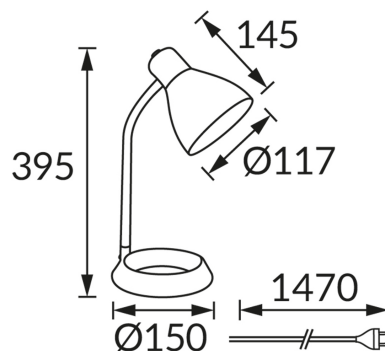

## ИНФОРМАЦИОННАЯ КАРТОЧКА ПРОДУКТА

### ОСНОВНАЯ ИНФОРМАЦИЯ

Название продукта:	<b>KATI E27 BLACK</b>
Индекс Ideus:	<b>04499</b>
Штрих-код EAN:	<b>5901477344992</b>
Цвет :	<b>черный</b>
Материал:	<b>нержавеющая сталь, пластик</b>
Высота:	<b>395 mm</b>
Ширина:	<b>150 mm</b>
Глубина:	<b>150 mm</b>
Упаковка коробки:	<b>12 шт.</b>

### PRODUCT PARAMETERS

Питание:	<b>220-240V 50/60Hz</b>
Мощность:	<b>max 15 W</b>
Цоколь:	<b>E27</b>
Предлагаемый источник света:	<b>компактная люминесцентная лампа/LED</b>
	<b>Возможность замены источника света</b>
	<b>Оснащены выключателем</b>
Направление света в изделии можно регулировать:	<b>да</b>
Класс защиты от поражения электрическим током:	<b>2</b>
:	<b>IP20</b>
	<b>для применения внутри</b>
CE	<b>Декларация о соответствии</b>