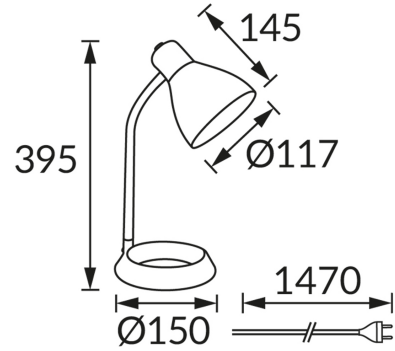

ІНФОРМАЦІЙНА КАРТКА ТОВАРУ

ОСНОВНА ІНФОРМАЦІЯ

Назва продукту:	KATI E27 BLACK
Індекс Ideus:	04499
EAN штрих-код:	5901477344992
Колір :	чорний
Матеріал:	нержавіюча сталь, пластик
Висота:	395 mm
Ширина:	150 mm
Глибина:	150 mm
Упаковка в коробці:	12 шт.

ПАРАМЕТРИ ТОВАРУ

Живлення:	220-240V 50/60Hz
Потужність:	max 15 W
Цоколь:	E27
Спеціалізоване джерело світла:	N/A
	Можливість заміни джерела світла
	Обладнаний вмикачем
У виробі реалізована можливість регулювання напряму освітлення:	так
Клас захисту від ушкодження струмом:	2
ступінь стійкості до проникнення твердих предметів і вологи:	IP20
	для застосування лише всередині приміщень
CE	Декларація про відповідність