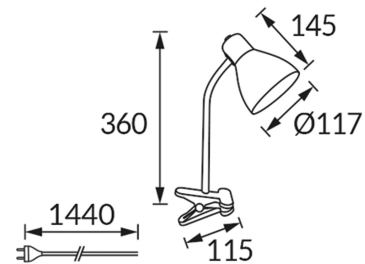

ИНФОРМАЦИОННАЯ КАРТОЧКА ПРОДУКТА

ОСНОВНАЯ ИНФОРМАЦИЯ

Название продукта:	KATI E27 BLACK CLIP
Индекс Ideus:	04500
Штрих-код EAN:	5901477345005
Цвет :	черный
Материал:	нержавеющая сталь, пластик
Высота:	360 mm
Ширина:	145 mm
Глубина:	117 mm
Упаковка коробки:	12 шт.

PRODUCT PARAMETERS

Питание:	220-240V 50/60Hz
Мощность:	max 15 W
Цоколь:	E27
Предлагаемый источник света:	компактная люминесцентная лампа/LED
	Возможность замены источника света
	Оснащены выключателем
Направление света в изделии можно регулировать:	да
Класс защиты от поражения электрическим током:	2
:	IP20
	для применения внутри
CE	Декларация о соответствии