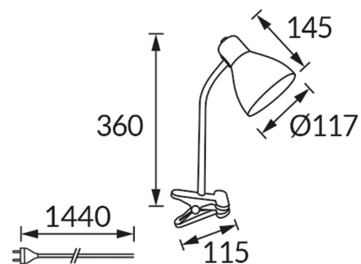

ІНФОРМАЦІЙНА КАРТКА ТОВАРУ

ОСНОВНА ІНФОРМАЦІЯ

Назва продукту:	KATI E27 BLACK CLIP
Індекс Ideus:	04500
EAN штрих-код:	5901477345005
Колір :	чорний
Матеріал:	нержавіюча сталь, пластик
Висота:	360 mm
Ширина:	145 mm
Глибина:	117 mm
Упаковка в коробці:	12 шт.

ПАРАМЕТРИ ТОВАРУ

Живлення:	220-240V 50/60Hz
Потужність:	max 15 W
Цоколь:	E27
Спеціалізоване джерело світла:	N/A
	Можливість заміни джерела світла
	Обладнаний вмикачем
У виробі реалізована можливість регулювання напряму освітлення:	так
Клас захисту від ушкодження струмом:	2
ступінь стійкості до проникнення твердих предметів і вологи:	IP20
	для застосування лише всередині приміщень
CE	Декларація про відповідність