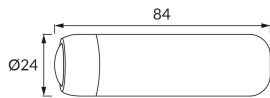

KARTA INFORMACYJNA PRODUKTU

Możliwość wymiany źródeł światła i/lub oddzielnego sprzętu sterującego bez trwałego zniszczenia produktu

INFORMACJE PODSTAWOWE

Nazwa produktu:	ATOM LED 1W BLACK
Indeks Ideus:	04501
Kod kreskowy EAN:	5901477345012
Kolor:	Czarny
Materiał:	Tworzywo sztuczne
Wysokość:	84 mm
Szerokość:	24 mm
Głębokość:	24 mm
Opakowanie zbiorcze:	200 szt.

UWAGI

- akumulator w komplecie
- czas świecenia dla jednego ładowania max 6 h
- czas ładowania: optymalny 6 h, max 8 h
- przewód USB-C

PARAMETRY PRODUKTU

Zasilanie:	DC 5 V 2,1 A MAX USB-C
Moc:	1 W
Dedykowane źródło światła:	LED, w komplecie
	Niewymienne źródło światła
Barwa światła:	Zimnobiała
Kąt rozsyłu światłości:	4°
Okres trwałości L70B50 w h:	35 000 h
	Włącznik
Możliwość regulacji kierunku świecenia:	Nie
Strumień świetlny źródła światła dla referencyjnej temperatury barwowej:	100 lm
Temperatura barwowa:	6500 K
Współczynnik oddawania barw Ra:	80
Klasa ochronności przed porażeniem elektrycznym:	3
Stopień odporności na wnikanie ciał stałych i wilgoci:	IP20
	Do zastosowania wewnątrz
CE	Deklaracja zgodności