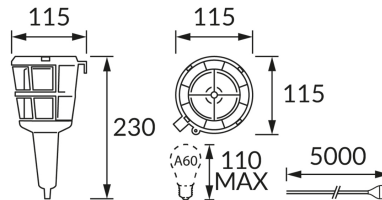

ИНФОРМАЦИОННАЯ КАРТОЧКА ПРОДУКТА

ОСНОВНАЯ ИНФОРМАЦИЯ

Название продукта:	ERNEST E27 BLACK
Индекс Ideus:	04503
Штрих-код EAN:	5901477345036
Цвет :	черный
Материал:	стекло, пластик
Высота:	230 mm
Ширина:	115 mm
Глубина:	115 mm
Упаковка коробки:	20 шт.

ПРИМЕЧАНИЯ

- кабель 5 м с вилкой
- максимальные размеры источника света E27: h110, Ø 60

PRODUCT PARAMETERS

Питание:	220-240V 50/60Hz
Мощность:	max 60 W
Цоколь:	E27
Предлагаемый источник света:	компактная люминесцентная лампа/LED
	Возможность замены источника света
Направление света в изделии можно регулировать:	нет
Класс защиты от поражения электрическим током:	2
:	IP20
	для применения внутри
CE	Декларация о соответствии