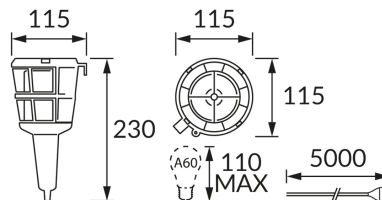

ІНФОРМАЦІЙНА КАРТКА ТОВАРУ

ОСНОВНА ІНФОРМАЦІЯ

Назва продукту:	ERNEST E27 BLACK
Індекс Ideus:	04503
EAN штрих-код:	5901477345036
Колір :	чорний
Матеріал:	скло, пластик
Висота:	230 mm
Ширина:	115 mm
Глибина:	115 mm
Упаковка в коробці:	20 шт.

ЗАУВАЖЕННЯ

- кабель 5 м з вилкою
- максимальні розміри джерела світла E27: h110, Ø 60

ПАРАМЕТРИ ТОВАРУ

Живлення:	220-240V 50/60Hz
Потужність:	max 60 W
Цоколь:	E27
Спеціалізоване джерело світла:	N/A
	Можливість заміни джерела світла
У виробі реалізована можливість регулювання напряму освітлення:	ні
Клас захисту від ушкодження струмом:	2
ступінь стійкості до проникнення твердих предметів і вологи:	IP20
	для застосування лише всередині приміщень
CE	Декларація про відповідність