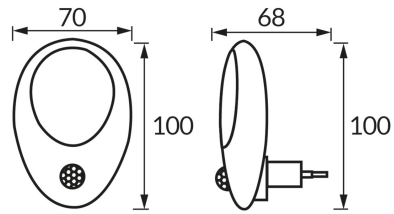

ИНФОРМАЦИОННАЯ КАРТОЧКА ПРОДУКТА

ОСНОВНАЯ ИНФОРМАЦИЯ

Название продукта:	LULEK LED 1W PIR NW
Индекс Ideus:	04507
Штрих-код EAN:	5901477345074
Цвет :	белый
Материал:	поликарбонат ПК
Высота:	100 mm
Ширина:	70 mm
Глубина:	68 mm
Упаковка коробки:	64 шт.

ПРИМЕЧАНИЯ

- датчик движения PIR в комплекте
- работает при окружающем освещении < 20 lx
- угол действия датчика 130°
- диапазон обнаружения движения < 3 м (< 24°C)
- выключение через 20 с без движения

PRODUCT PARAMETERS

Питание:	230V 50Hz
Мощность:	1 W
Предлагаемый источник света:	SMD LED, в комплекте
	несменный источник света
	не используйте с диммером
Световой поток светильника:	40 lm
Цвет света:	нейтральный белый
Угол распределения света:	160°
Срок годности L70B50 в ч:	35 000 h
Направление света в изделии можно регулировать:	нет
Температура цвета:	4000 K
Коэффициент цветопередачи Ra:	80
Класс защиты от поражения электрическим током:	2
:	IP20
	для применения внутри
CE	Декларация о соответствии