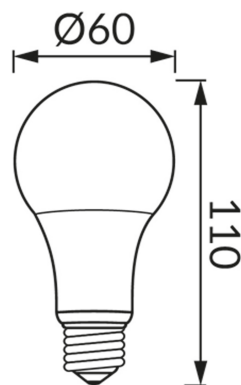

KARTA INFORMACYJNA PRODUKTU**INFORMACJE PODSTAWOWE**

Nazwa produktu:	ERSTE LED E27 10W CW
Indeks Ideus:	04512
Kod kreskowy EAN:	5901477345128
Kolor:	Biały
Materiał:	Poliwęglan PC, aluminium
Wysokość:	110 mm
Szerokość:	60 mm
Głębokość:	60 mm
Opakowanie zbiorcze:	100 szt.

PARAMETRY PRODUKTU

Zasilanie:	230V 50Hz
Moc:	10 W
Rodzaj trzonka:	E27
	Nie stosować ze ściemniaczem
Klasa efektywności energetycznej:	E
Barwa światła:	Zimnobiała
Kąt rozsyłu światłości:	160°
Okres trwałości L70B50 w h:	35 000 h
Strumień świetlny źródła światła dla referencyjnej temperatury barwowej:	1 110 lm
Temperatura barwowa:	6600 K
Współczynnik oddawania barw Ra:	81
Współczynnik przesuwu fazowego (DF, cos φ1):	0.732
CE	Deklaracja zgodności