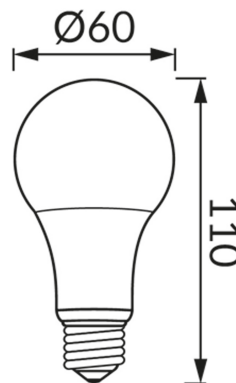

ИНФОРМАЦИОННАЯ КАРТОЧКА ПРОДУКТА

ОСНОВНАЯ ИНФОРМАЦИЯ

Название продукта:	ERSTE LED E27 10W CW
Индекс Ideus:	04512
Штрих-код EAN:	5901477345128
Цвет :	белый
Материал:	поликарбонат ПК, алюминий
Высота:	110 mm
Ширина:	60 mm
Глубина:	60 mm
Упаковка коробки:	100 шт.

PRODUCT PARAMETERS

Питание:	230V 50Hz
Мощность:	10 W
Цоколь:	E27
	не используйте с диммером
Класс энергоэффективности:	E
Цвет света:	холодный белый
Угол распределения света:	160°
Срок годности L70B50 в ч:	35 000 h
Световой поток источника света для эталонной цветовой температуры:	1 110 lm
Температура цвета:	6600 K
Коэффициент цветопередачи Ra:	81
Коэффициент смещения (DF, cos φ1):	0.732
CE	Декларация о соответствии