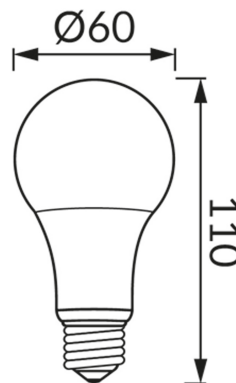

## ІНФОРМАЦІЙНА КАРТКА ТОВАРУ

### ОСНОВНА ІНФОРМАЦІЯ

Назва продукту:	<b>ERSTE LED E27 10W CW</b>
Індекс Ideus:	<b>04512</b>
EAN штрих-код:	<b>5901477345128</b>
Колір :	<b>білий</b>
Матеріал:	<b>полікарбонат ПК, алюміній</b>
Висота:	<b>110 mm</b>
Ширина:	<b>60 mm</b>
Глибина:	<b>60 mm</b>
Упаковка в коробці:	<b>100 шт.</b>

### ПАРАМЕТРИ ТОВАРУ

Живлення:	<b>230V 50Hz</b>
Потужність:	<b>10 W</b>
Цоколь:	<b>E27</b>
	<b>не використовуйте з диммером</b>
Клас енергоефективності:	<b>E</b>
Світлий колір:	<b>холодний білий</b>
Кут розсілення сили світла:	<b>160°</b>
Термін придатності L70B50, год:	<b>35 000 h</b>
Світловий потік джерела світла для еталонної колірної температури:	<b>1 110 lm</b>
Температура кольору:	<b>6600 K</b>
Коефіцієнт віддавання барв Ra:	<b>81</b>
Коефіцієнт переміщення (DF, cos φ1):	<b>0.732</b>
CE	<b>Декларація про відповідність</b>