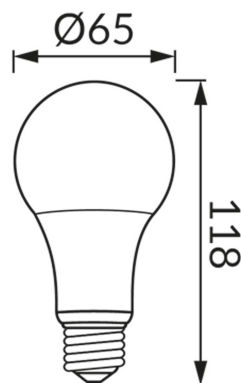

KARTA INFORMACYJNA PRODUKTU

INFORMACJE PODSTAWOWE

Nazwa produktu:	ERSTE LED E27 14W CW
Indeks Ideus:	04514
Kod kreskowy EAN:	5901477345142
Kolor:	Biały
Materiał:	Poliwęglan PC, aluminium
Wysokość:	118 mm
Szerokość:	65 mm
Głębokość:	65 mm
Opakowanie zbiorcze:	100 szt.

PARAMETRY PRODUKTU

Zasilanie:	230V 50Hz
Moc:	14 W
Rodzaj trzonka:	E27
	Nie stosować ze ściemniaczem
Klasa efektywności energetycznej:	F
Barwa światła:	Zimnobiała
Kąt rozsyłu światłości:	160°
Okres trwałości L70B50 w h:	35 000 h
Strumień świetlny źródła światła dla referencyjnej temperatury barwowej:	1 450 lm
Temperatura barwowa:	6600 K
Współczynnik oddawania barw Ra:	82
Współczynnik przesuwu fazowego (DF, cos φ1):	0.743
CE	Deklaracja zgodności