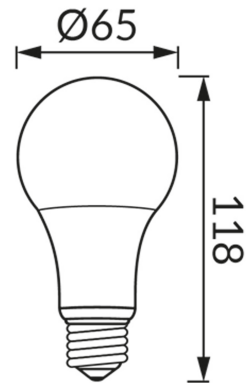

### ОСНОВНАЯ ИНФОРМАЦИЯ

Название продукта:	<b>ERSTE LED E27 14W CW</b>
Индекс Ideus:	<b>04514</b>
Штрих-код EAN:	<b>5901477345142</b>
Цвет :	<b>белый</b>
Материал:	<b>поликарбонат ПК, алюминий</b>
Высота:	<b>118 mm</b>
Ширина:	<b>65 mm</b>
Глубина:	<b>65 mm</b>
Упаковка коробки:	<b>100 шт.</b>

### PRODUCT PARAMETERS

Питание:	<b>230V 50Hz</b>
Мощность:	<b>14 W</b>
Цоколь:	<b>E27</b>
	<b>не используйте с диммером</b>
Класс энергоэффективности:	<b>F</b>
Цвет света:	<b>холодный белый</b>
Угол распределения света:	<b>160°</b>
Срок годности L70B50 в ч:	<b>35 000 h</b>
Световой поток источника света для эталонной цветовой температуры:	<b>1 450 lm</b>
Температура цвета:	<b>6600 K</b>
Коэффициент цветопередачи Ra:	<b>82</b>
Коэффициент смещения (DF, cos φ1):	<b>0.743</b>
CE	<b>Декларация о соответствии</b>