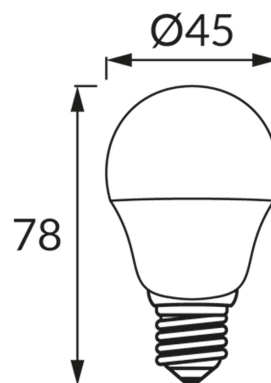

KARTA INFORMACYJNA PRODUKTU**INFORMACJE PODSTAWOWE**

Nazwa produktu:	ULKE LED E27 4W CW
Indeks Ideus:	04518
Kod kreskowy EAN:	5901477345180
Kolor:	Biały
Materiał:	Poliwęglan PC, aluminium
Wysokość:	78 mm
Szerokość:	45 mm
Głębokość:	45 mm
Opakowanie zbiorcze:	100 szt.

PARAMETRY PRODUKTU

Zasilanie:	230V 50Hz
Moc:	4 W
Rodzaj trzonka:	E27
	Nie stosować ze ściemniaczem
Klasa efektywności energetycznej:	F
Barwa światła:	Zimnobiała
Kąt rozsyłu światłości:	160°
Okres trwałości L70B50 w h:	35 000 h
Strumień świetlny źródła światła dla referencyjnej temperatury barwowej:	400 lm
Temperatura barwowa:	6600 K
Współczynnik oddawania barw Ra:	81
CE	Deklaracja zgodności