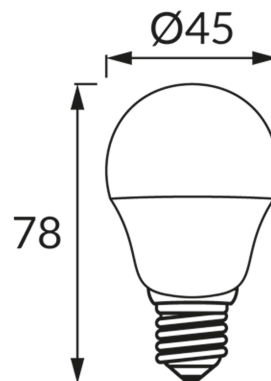

### ОСНОВНАЯ ИНФОРМАЦИЯ

Название продукта:	<b>ULKE LED E27 4W CW</b>
Индекс Ideus:	<b>04518</b>
Штрих-код EAN:	<b>5901477345180</b>
Цвет :	<b>белый</b>
Материал:	<b>поликарбонат ПК, алюминий</b>
Высота:	<b>78 mm</b>
Ширина:	<b>45 mm</b>
Глубина:	<b>45 mm</b>
Упаковка коробки:	<b>100 шт.</b>

### PRODUCT PARAMETERS

Питание:	<b>230V 50Hz</b>
Мощность:	<b>4 W</b>
Цоколь:	<b>E27</b>
	<b>не используйте с диммером</b>
Класс энергоэффективности:	<b>F</b>
Цвет света:	<b>холодный белый</b>
Угол распределения света:	<b>160°</b>
Срок годности L70B50 в ч:	<b>35 000 h</b>
Световой поток источника света для эталонной цветовой температуры:	<b>400 lm</b>
Температура цвета:	<b>6600 K</b>
Коэффициент цветопередачи Ra:	<b>81</b>
CE	<b>Декларация о соответствии</b>