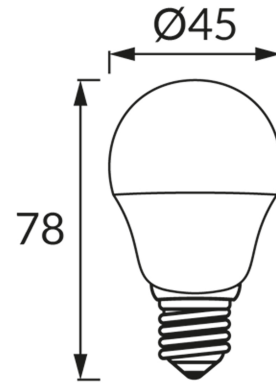

ІНФОРМАЦІЙНА КАРТКА ТОВАРУ

ОСНОВНА ІНФОРМАЦІЯ

Назва продукту:	ULKE LED E27 4W CW
Індекс Ideus:	04518
EAN штрих-код:	5901477345180
Колір :	білий
Матеріал:	полікарбонат ПК, алюміній
Висота:	78 mm
Ширина:	45 mm
Глибина:	45 mm
Упаковка в коробці:	100 шт.

ПАРАМЕТРИ ТОВАРУ

Живлення:	230V 50Hz
Потужність:	4 W
Цоколь:	E27
	не використовуйте з диммером
Клас енергоефективності:	F
Світлий колір:	холодний білий
Кут розсіювання сили світла:	160°
Термін придатності L70B50, год:	35 000 h
Світловий потік джерела світла для еталонної колірної температури:	400 lm
Температура кольору:	6600 K
Коефіцієнт віддавання барв Ra:	81
CE	Декларація про відповідність