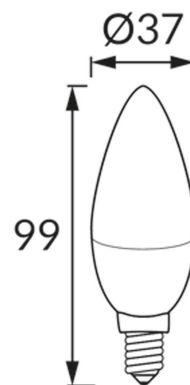

KARTA INFORMACYJNA PRODUKTU

INFORMACJE PODSTAWOWE

Nazwa produktu:	VELA LED E14 4W CW
Indeks Ideus:	04521
Kod kreskowy EAN:	5901477345210
Kolor:	Biały
Materiał:	Poliwęglan PC, aluminium
Wysokość:	99 mm
Szerokość:	37 mm
Głębokość:	37 mm
Opakowanie zbiorcze:	100 szt.

PARAMETRY PRODUKTU

Zasilanie:	230V 50Hz
Moc:	4 W
Rodzaj trzonka:	E14
	Nie stosować ze ściemniaczem
Klasa efektywności energetycznej:	F
Barwa światła:	Zimnobiała
Kąt rozsyłu światłości:	160°
Okres trwałości L70B50 w h:	35 000 h
Strumień świetlny źródła światła dla referencyjnej temperatury barwowej:	420 lm
Temperatura barwowa:	6500 K
Współczynnik oddawania barw Ra:	81
Współczynnik przesuwu fazowego (DF, cos φ1):	0.765
CE	Deklaracja zgodności