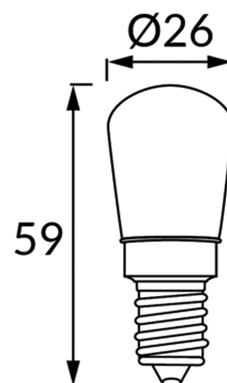

KARTA INFORMACYJNA PRODUKTU**INFORMACJE PODSTAWOWE**

Nazwa produktu:	UZO LED MILKY E14 3W NW
Indeks Ideus:	04542
Kod kreskowy EAN:	5901477345425
Kolor:	Biały
Materiał:	Aluminium, szkło
Wysokość:	59 mm
Szerokość:	26 mm
Głębokość:	26 mm
Opakowanie zbiorcze:	500 szt.

PARAMETRY PRODUKTU

Zasilanie:	230V 50Hz
Moc:	3 W
Rodzaj trzonka:	E14
	Nie stosować ze ściemniaczem
Klasa efektywności energetycznej:	G
Barwa światła:	Neutralna biała
Kąt rozsyłu światłości:	160°
Okres trwałości L70B50 w h:	35 000 h
Strumień świetlny źródła światła dla referencyjnej temperatury barwowej:	250 lm
Temperatura barwowa:	4000 K
Współczynnik oddawania barw Ra:	81
CE	Deklaracja zgodności