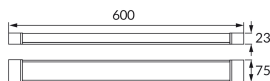

ІНФОРМАЦІЙНА КАРТКА ТОВАРУ

Можливість заміни джерел світла та/або механізмів керування без незворотного пошкодження виробу

ОСНОВНА ІНФОРМАЦІЯ

Назва продукту:	LOTOS LED 10/15/20W BLACK CCT
Індекс Ideus:	04550
EAN штрих-код:	5901477345500
Колір :	чорний
Матеріал:	полікарбонат ПК
Висота:	23 mm
Ширина:	600 mm
Глибина:	75 mm
Упаковка в коробці:	30 шт.

ЗАУВАЖЕННЯ

- триступеневе регулювання колірної температури (WW, NW, CW)
- регулювання потужності

ПАРАМЕТРИ ТОВАРУ

Живлення:	230V 50Hz
Потужність:	10/15/20 W
Спеціалізоване джерело світла:	SMD LED, в комплекті
	незмінне джерело світла
	не використовуйте з диммером
Світловий потік світильника:	1 970 lm
Світлий колір:	теплий білий/нейтральний білий/холодний білий
Кут розсілення сили світла:	140°
Термін придатності L70B50, год:	35 000 h
У виробі реалізована можливість регулювання напряму освітлення:	ні
Світловий потік джерела світла для еталонної колірної температури:	2 720 lm
Температура кольору:	2800K/4200K/6500K
Коефіцієнт віддавання барв Ra:	86
Клас захисту від ушкодження струмом:	2
ступінь стійкості до проникнення твердих предметів і вологи:	IP20
	для застосування лише всередині приміщень
Коефіцієнт переміщення (DF, cos φ1):	0.935
CE	Декларація про відповідність