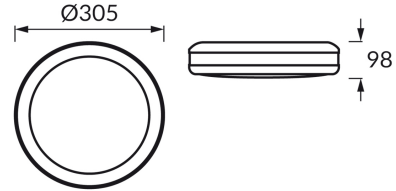

KARTA INFORMACYJNA PRODUKTU**INFORMACJE PODSTAWOWE**

Nazwa produktu:	BIRMA 2xE27 BLACK
Indeks Ideus:	04562
Kod kreskowy EAN:	5901477345623
Kolor:	Czarny
Materiał:	ABS, poliwęglan PC
Wysokość:	98 mm
Szerokość:	305 mm
Głębokość:	305 mm
Opakowanie zbiorcze:	10 szt.

PARAMETRY PRODUKTU

Zasilanie:	220-240V 50/60Hz
Moc:	2 x max 18 W
Rodzaj trzonka:	E27
Dedykowane źródło światła:	światłówka/LED
	Możliwość wymiany źródła światła
Możliwość regulacji kierunku świecenia:	Nie
Klasa ochrony przed porażeniem elektrycznym:	2
Stopień ochrony przed uderzeniami mechanicznymi:	IK10
Stopień odporności na wnikanie ciał stałych i wilgoci:	IP54
	Do zastosowania na zewnątrz lub wewnątrz
CE	Deklaracja zgodności