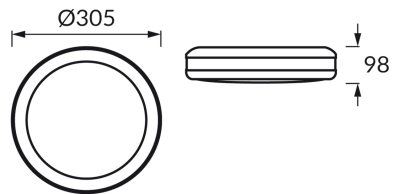

ИНФОРМАЦИОННАЯ КАРТОЧКА ПРОДУКТА

ОСНОВНАЯ ИНФОРМАЦИЯ

Название продукта:	BIRMA 2xE27 BLACK
Индекс Ideus:	04562
Штрих-код EAN:	5901477345623
Цвет :	черный
Материал:	АБС, поликарбонат ПК
Высота:	98 mm
Ширина:	305 mm
Глубина:	305 mm
Упаковка коробки:	10 шт.

PRODUCT PARAMETERS

Питание:	220-240V 50/60Hz
Мощность:	2 x max 18 W
Цоколь:	E27
Предлагаемый источник света:	компактная люминесцентная лампа/LED
	Возможность замены источника света
Направление света в изделии можно регулировать:	нет
Класс защиты от поражения электрическим током:	2
степень защиты от механических воздействий:	IK10
:	IP54
	для применения снаружи или внутри
CE	Декларация о соответствии