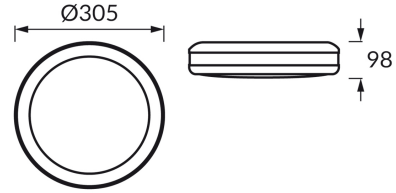

## ІНФОРМАЦІЙНА КАРТКА ТОВАРУ

### ОСНОВНА ІНФОРМАЦІЯ

Назва продукту:	<b>BIRMA 2xE27 BLACK</b>
Індекс Ideus:	<b>04562</b>
EAN штрих-код:	<b>5901477345623</b>
Колір :	<b>чорний</b>
Матеріал:	<b>АБС, полікарбонат ПК</b>
Висота:	<b>98 mm</b>
Ширина:	<b>305 mm</b>
Глибина:	<b>305 mm</b>
Упаковка в коробці:	<b>10 шт.</b>

### ПАРАМЕТРИ ТОВАРУ

Живлення:	<b>220-240V 50/60Hz</b>
Потужність:	<b>2 x max 18 W</b>
Цоколь:	<b>E27</b>
Спеціалізоване джерело світла:	<b>N/A</b>
	<b>Можливість заміни джерела світла</b>
У виробі реалізована можливість регулювання напрямку освітлення:	<b>ні</b>
Клас захисту від ушкодження струмом:	<b>2</b>
ступінь захисту від механічних наслідків:	<b>IK10</b>
ступінь стійкості до проникнення твердих предметів і вологи:	<b>IP54</b>
	<b>для застосування зовні чи всередині</b>
CE	<b>Декларація про відповідність</b>